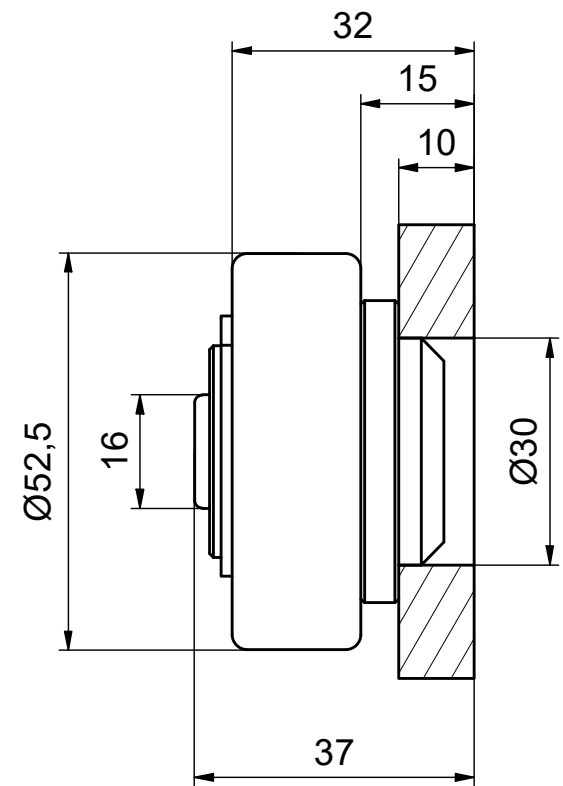

A-A (1 : 1)

<p>Alfatec-Str. 1 D-70794 Filderstadt Tel.: +49 711 907 400-0 Mail: mail@alfatec.biz www.alfatec.biz</p> <p><small>Allgemeintoleranz nach DIN ISO 2768-1m, DIN ISO 2768-2k oder DIN ISO 13920-5. Werkstückarten nach DIN ISO 13715. Schutzvermerke nach DIN 34 beachten. General tolerance after DIN ISO 2768-1m, DIN ISO 2768-2k or DIN ISO 13920-5. Partnote according to DIN ISO 13715 Protection note according to DIN 34 consider.</small></p>	Typschlüssel/type code: TR 050.0200 BR1 100 Ø 52,5 mm mit Axialrolle - fest	
	Beschreibung/description: Tigerrolle mit BR1 100	
Referenz-Nr./reference number: 1000008178	Maßstab/scale: 1 : 1	Blatt/page: 1 von 1
	Gewicht/weight: 0,7 kg	A4