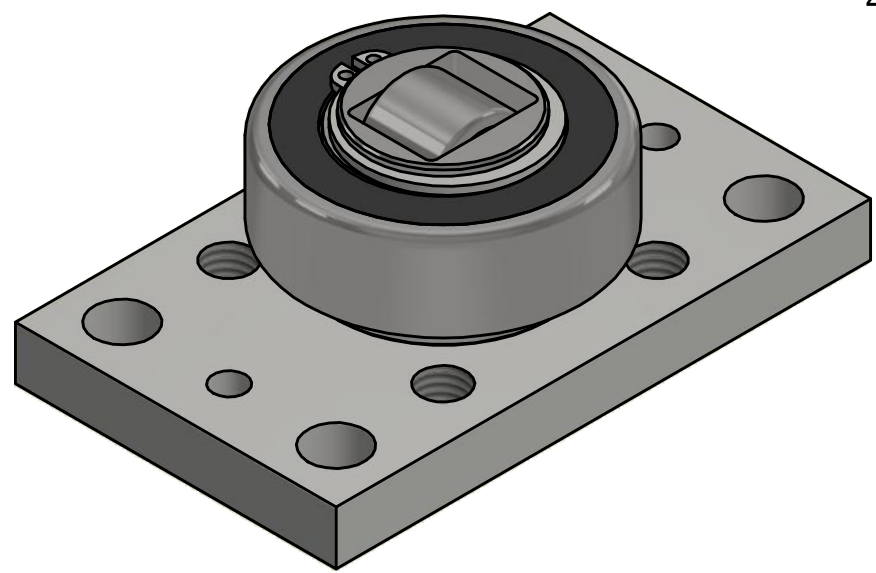

A-A (1 : 1)

<p>Alfatec-Str. 1 D-70794 Filderstadt Tel.: +49 711 907 400-0 Mail: mail@alfatec.biz www.alfatec.biz</p> <p><small>Allgemeintoleranz nach DIN ISO 2768-1m, DIN ISO 2768-2k oder DIN ISO 13920-5. Werkstückarten nach DIN ISO 13715. Schutzvermerke nach DIN 34 beachten. General tolerance after DIN ISO 2768-1m, DIN ISO 2768-2k or DIN ISO 13920-5. Partnote according to DIN ISO 13715 Protection note according to DIN 34 consider.</small></p>	Typschlüssel/type code: TR 050.0200 BR1 100 Ø 52,5 mm mit Axialrolle - fest	
	Beschreibung/description: Tigerrolle mit BR1 100	
Referenz-Nr./reference number: 1000008178	Maßstab/scale: 1 : 1	Blatt/page: 1 von 1
	Gewicht/weight: 0,7 kg	A4